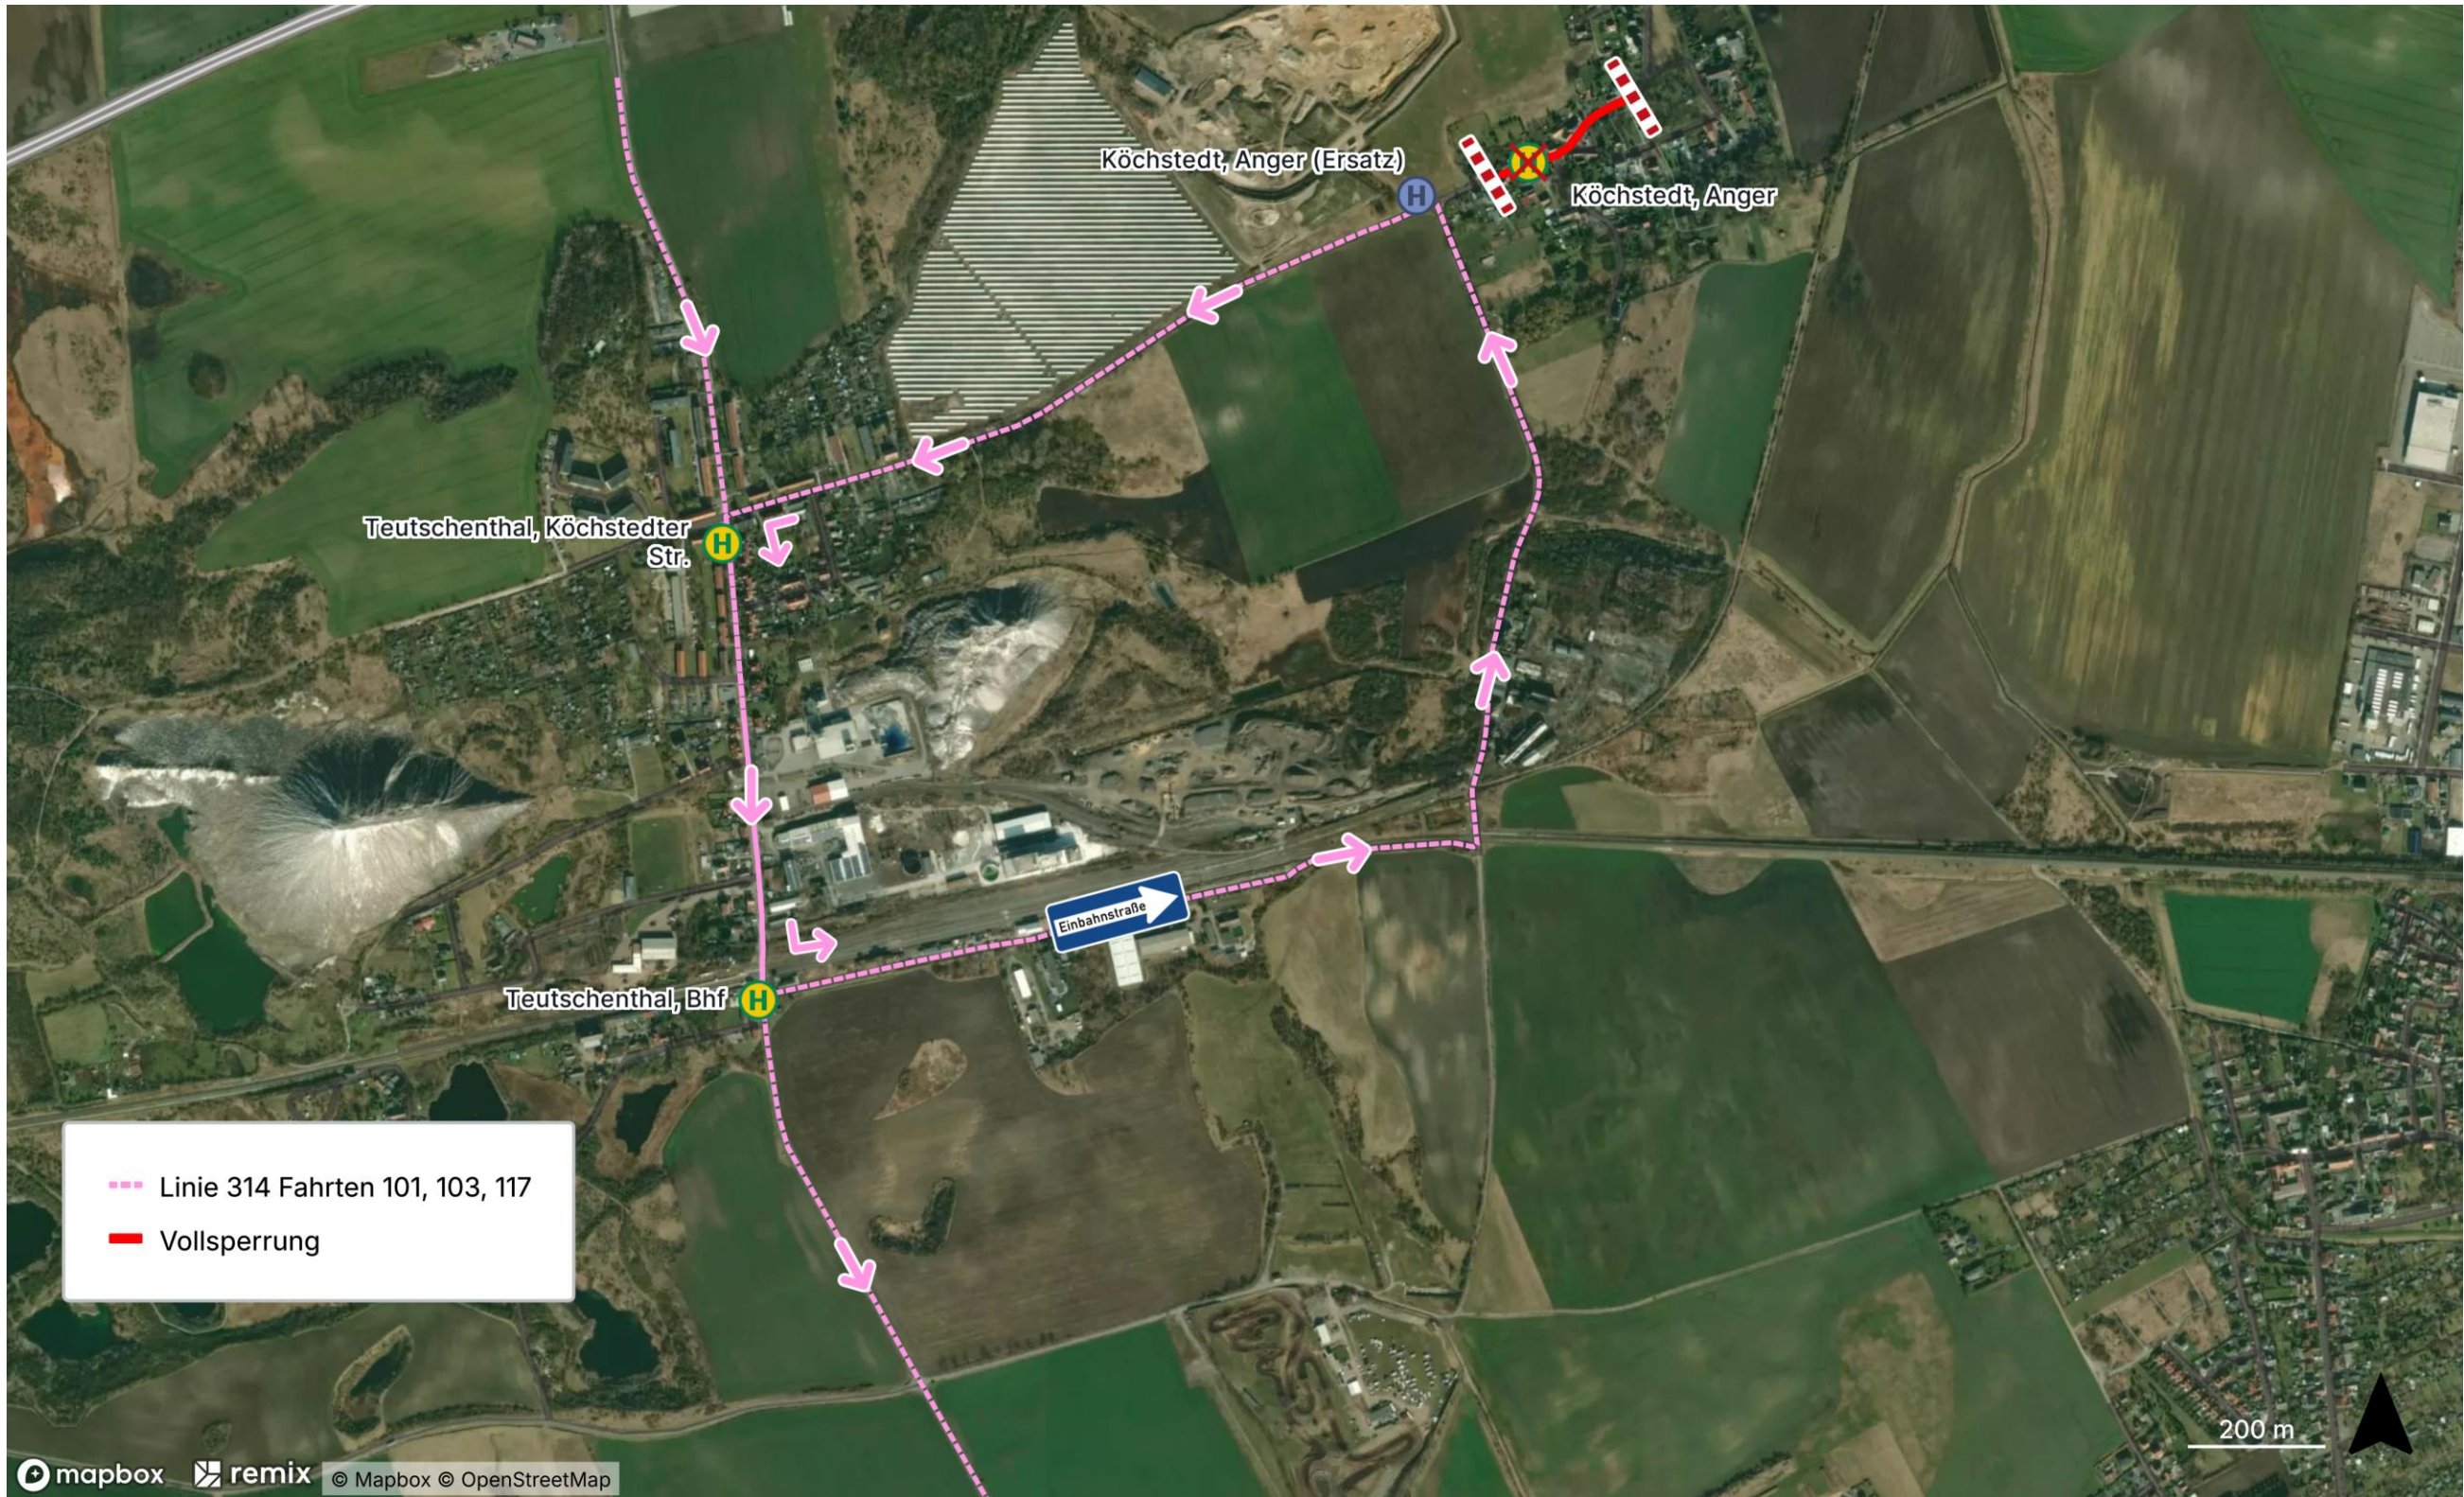

Linie 314 - Fahrten 101, 103, 117

Haltestellenausfall: Köchstedt, Anger

Ersatzweise Bedienung: Köchstedt, Anger (Ersatz)

Linie 314 - Fahrten 112, 114, 116, 118

Haltestellenausfall: Köchstedt, Anger; Teutschenthal, Köchstedter Str.; Teutschenthal, Bahnhof

Ersatzweise Bedienung: Köchstedt, Anger (Ersatz); Teutschenthal, Köchstedter, Str. (Ersatz); Teutschenthal, Bahnhof (Ersatz)