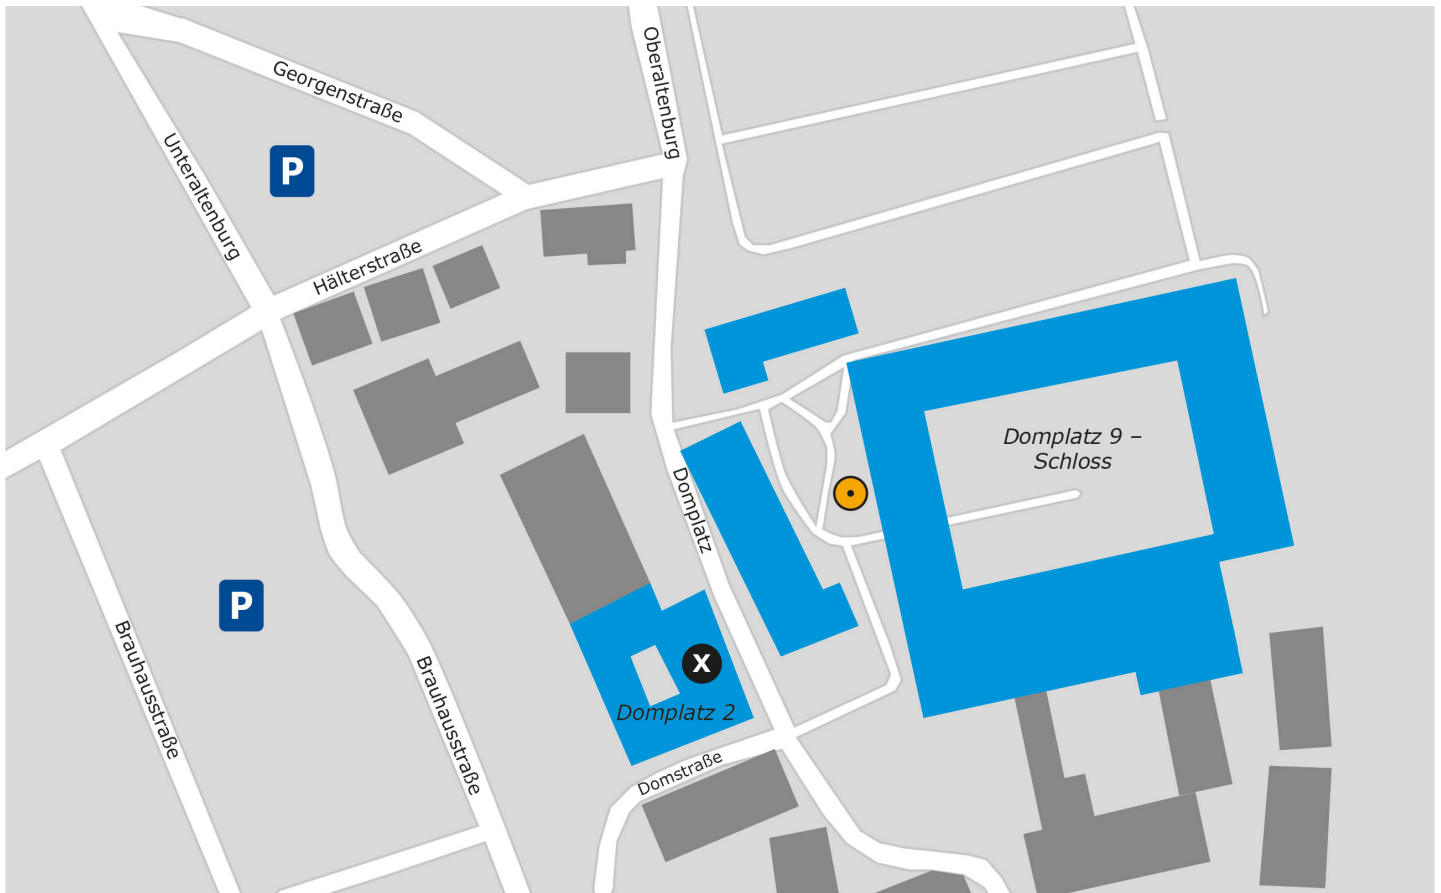

# Wegbeschreibung Domplatz 2, Raum 101

**P** gebührenpflichtige Parkplätze

**■** Gebäude der Kreisverwaltung

**●** Rabenkäfig

**X** R 101, 1. Etage im Gebäude Domplatz 2 (Ordnungsamt)

Durch den Vordereingang und die Treppe gelangen Sie in die 1. Etage.  
Am Ende der Treppe gehen sie direkt auf eine Doppelflügeltür und Raum 101 zu.